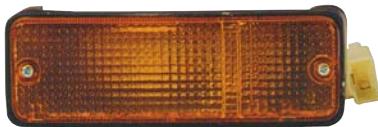

H3

212-2504N-1 '84
6
HOOD MOULDING
75771-30105
50PCS 1.83CFT

212-2005 '86
FOG LAMP
R
L
PCS CFT

TBA

212-1620 '84
FRONT LAMP
R 81510-39495
L 81520-39495
50PCS 2.58CFT
00-212-1620 LENS
200PCS 1.74CFT

212-1917-A LS112 '84-'87
U
TAIL LAMP
R 81505-30141
L 81506-30121
6PCS 4.73CFT